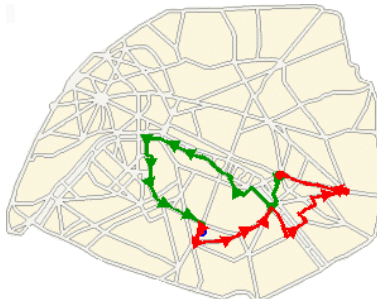

## 28/06/2026 "Detroit Robeson"

Le parcours est (c)Rollers et Coquillages.

Informations fournies à titre indicatif et sous toutes réserves, parcours susceptible d'être modifié en fonction des circonstances. Annulation en cas de chaussée mouillée.

Départ : 14h30  
Retour : 17h30 env  
Distance : 19.6km  
Dénivelé : +95m/-95m

Pause :  
Avenue de l'Observatoire